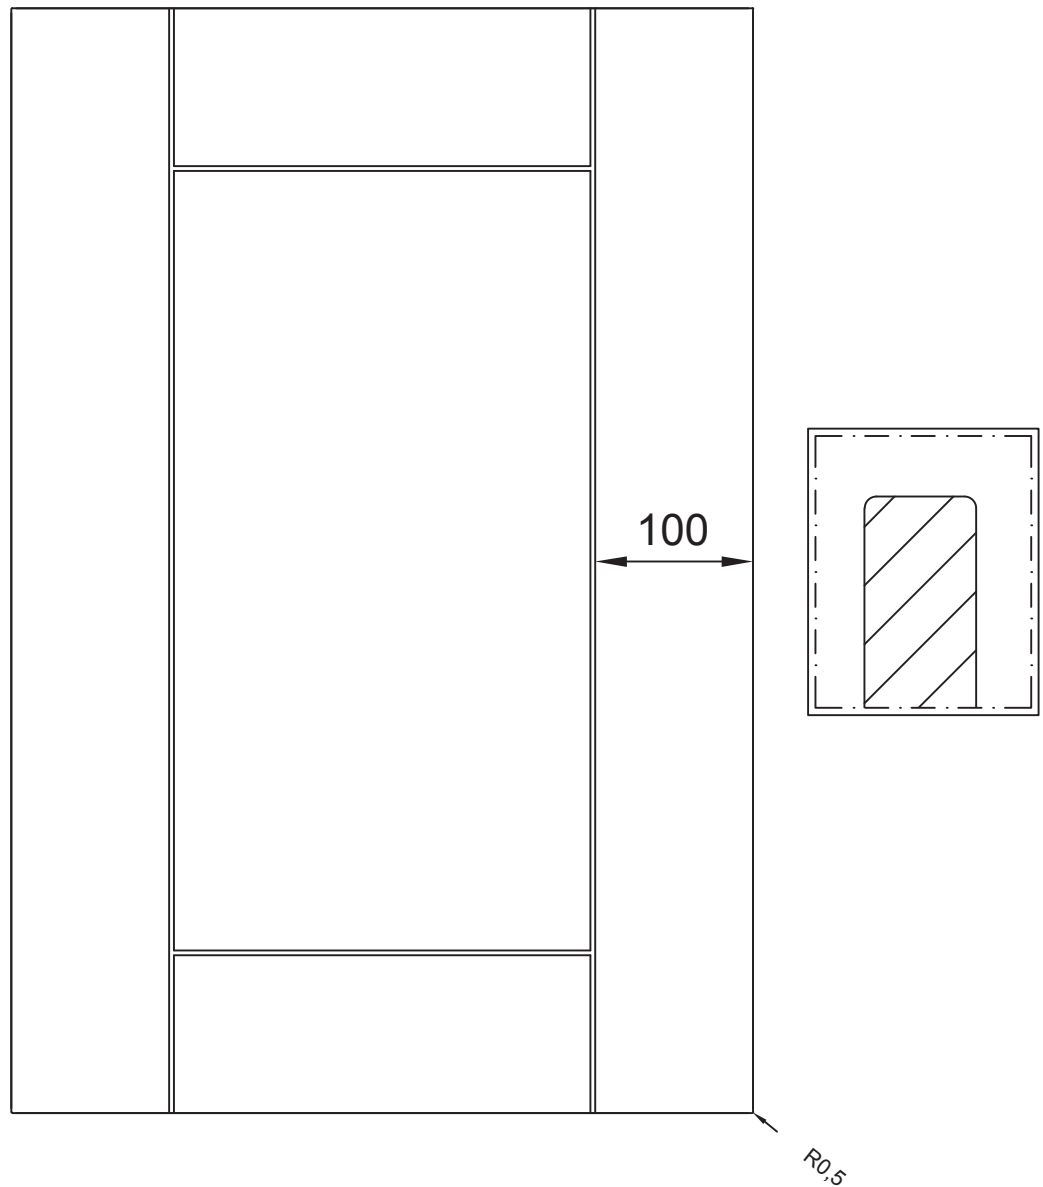

Aanzicht:

Snede:

Vlakke kaderdeur met stijlen op 100mm en doorlopende groef

Model: PO 211
Prijsgroep: 2

RD DESIGN

Tel: 0032 (0) 11 94 60 37
Fax: 0032 (0) 11 91 15 89
info@rd-design.be

Versie: 14.01

Eenheid: mm