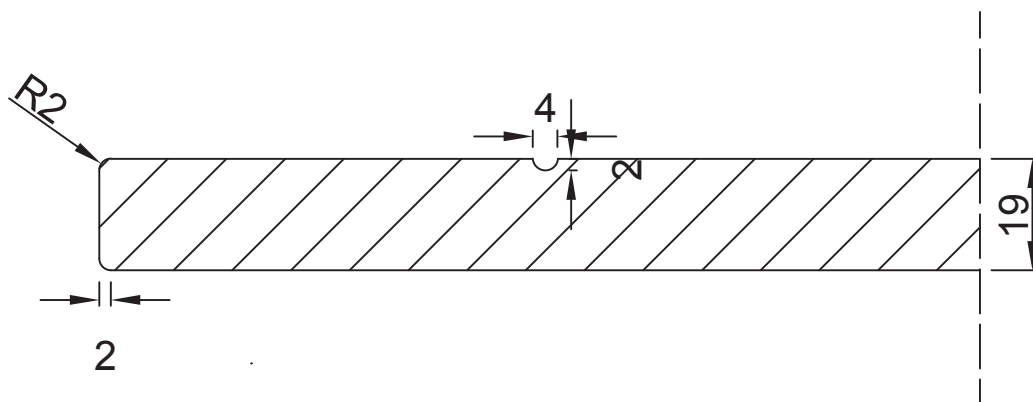

Aanzicht:

Snede:

Vlakke kaderdeur met stijlen op 100mm en doorlopende groef

Model: PO 211
Prijsgroep: 2

RD DESIGN

Tel: 0032 (0) 11 94 60 37
Fax: 0032 (0) 11 91 15 89
info@rd-design.be

Versie: 14.01

Eenheid: mm